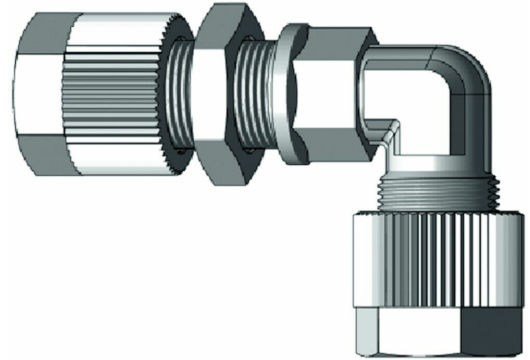

50 22721 - Union albue 90° tankgjennomføring

Beskrivelse

- PVDF- albue 90°
- Union med tankgjennomføring

Med forbehold om konstruksjonsendringer og tekniske endringer. Kan endres uten varsel

GPA Flowsystem A/S

Regnbueveien 9

NO-1405 Langhus

+47 (0)64-85 68 00

info@gpa.no

gpa.no

SO 22721 - Union albue 90° tankgjennomføring

Teknisk spesifisering

Artikkelnr	d	bar	B	M	SW1/SW2	SW3/SW4	L1/L2	e	z1/z2	z3
1282700040	4/2	10	10.5	10 x 1	12/10	8/14	36/25	3.1	16/13	14
1282700060	6/4	10	10.5	10 x 1	12/10	8/14	40/25	2.8	16/13	14
1282700080	8/6	10	12.5	12 x 1	14/12	10/17	43/26,5	4.8	15/15	14.5
1282700100	10/8	10	14.5	14 x 1	17/14	12/19	46/30	6.6	15,5/16,5	16
1282700102	10/7	10	14.5	14 x 1	17/14	12/19	46/30	5.6	15,5/16,5	16
1282700120	12/10	10	16.5	16 x 1	19/17	13/22	48,5/32,5	8	13,5/17,5	16
1282700122	12/9	10	16.5	16 x 1	19/17	13/22	48,5/32,5	7	13,5/17,5	16
1282700160	16/13	10	22.5	22 x 1,5	24/22	19/30	54/45,5	11	11/19,5	23